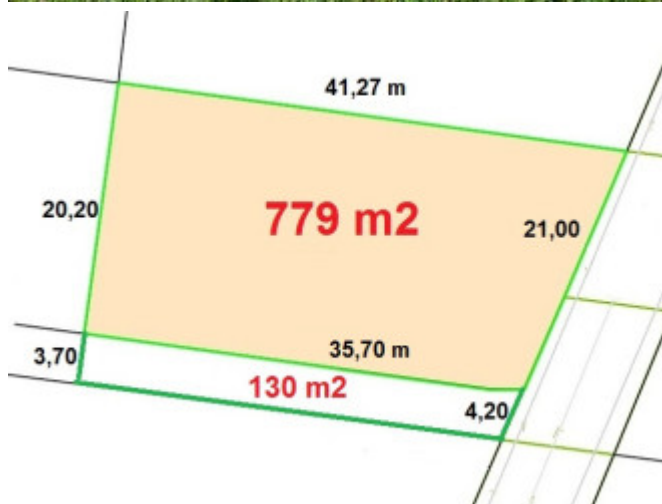

Pre viac informácií a obhliadku kontaktujte makléra Romdom reality: Ing. Katarína Zážnová, tel: 0903 800 063

REALITNÝ MAKLÉR

Maklér :
Telefón :
E-mail:

Ing. Katarína Zážnová
0903800063
k.zanova@romdom.sk